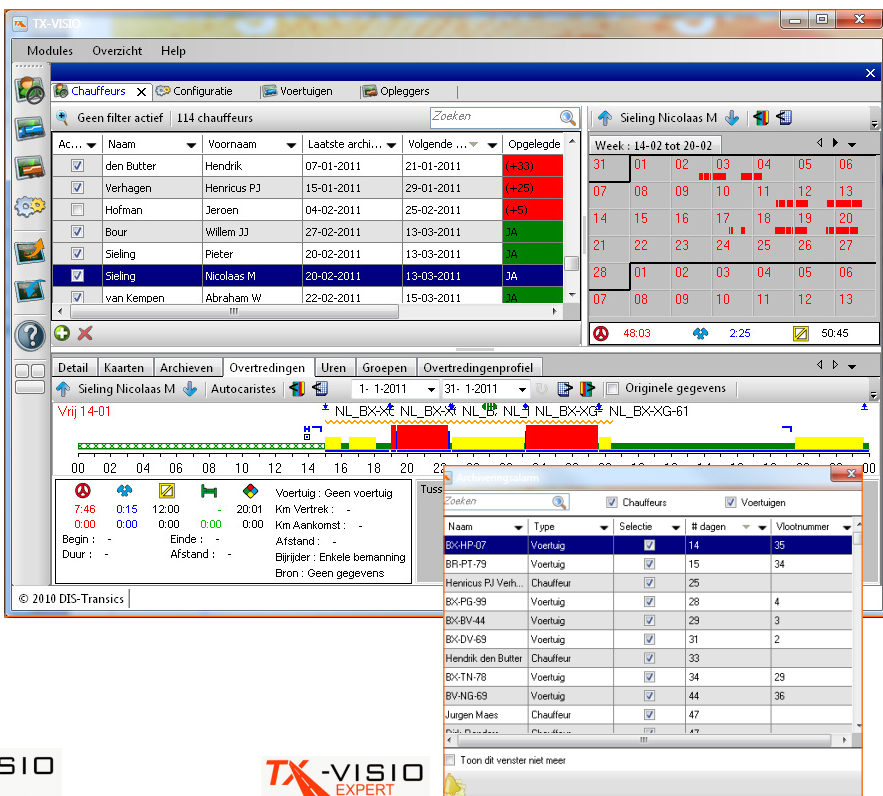

digitale tachograaf

TACHO.NU bv
 Postbus 1111
 2280 CC Rijswijk
 Tel.: 070 - 4154661
 Fax: 070 - 3070938
 E-mail: info@tacho.nu

TX-VISIO

Tacho.nu levert TX-Visio in samenwerking met DIS-Transics in een drietal versies:

- **Start**
- **Pro**
- **Expert**

Elke versie is in een passend formaat voor grote en kleine bedrijven leverbaar.

Past ook in netwerk, terminalserver en Citrix-omgevingen.

TX werkt in combinatie met alle belangrijke merken downloadsystemen.

START

- Lezing en archivering van bestuurderskaarten
- Lezing en archivering van het massagegeheugen van de digitach
- Bewaking van de archiveringstermijnen en alarm per e-mail
- Weergave van de activiteiten
- Rapporten chauffeursactiviteiten
- Verslag van overtredingen
- Uitvoer van de wettelijke bestanden in geval van controle
- Export van de rapporten in de formaten *.pdf, *.xls en *.txt
- Multi-user (optioneel)

PRO

Als TX-VISIO START

- Lezing en analyse van de analoge schijven
- Voorloop verloning
- Invoer van extra activiteiten (per dagcode)
- Corrigeren van de activiteiten

EXPERT

Als TX-VISIO PRO

- Uitgebreide voorloop verloning
- Kostenberekening op basis van voorkeur gebruiker, locatie, land
- Aanmaak berekeningsformules
- Beheer planning
- Beheer rondritten
- Beheer multi-companies