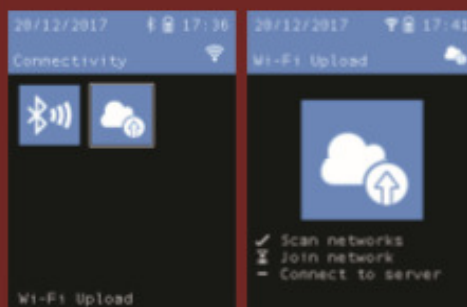

WiFi Specificaties:
IEEE802.11b/g/n@2.4G (Infrastructuur)
WEP,WPA/WPA2-PSK (Beveiliging)