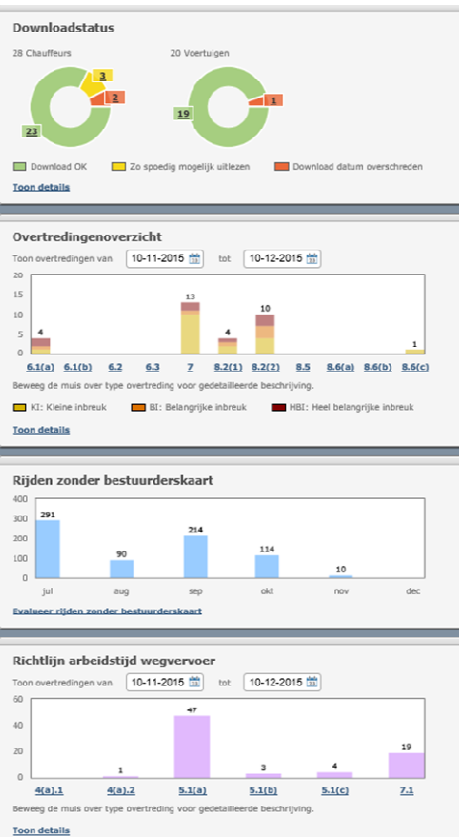

Kaartdata op scherm:

- Laatste activiteit, volgende dagelijkse rust, recente dienst, vorige dagelijkse rust, weksamenvatting.
- Overtredingen
- Tijdoverlappingsen
- Gebruikte voertuigen
- Ruwe gegevens activiteiten

Voertuigdata op scherm:

- Hoge snelheden
- Snelheidsspoor
- Stroomonderbrekingen
- Rijden zonder kaart
- Storingen in tachograaf
- Sensorstoringen
- Ruwe gegevens activiteiten
- Inbrengen en uitnemen kaart
- Bijzondere voorwaarden, plaatsen en gegevens kalibratie
- Laatste download en bedrijfsvergrendeling

Opslag:

Het interne geheugen van het apparaat is opgedeeld: 1GB voor 4000 tachograafbestanden en 3GB voor andere gebruikersopslag.

Specificaties digifobpro:

- Kleurenscherm
- USB-verbinding ook voor opladen
- Grafische rapportage
- Bluetooth™ voor Android
- 1 GB voor ong. 4.000 tachograafbestanden
- 3 GB intern flashgeheugen
- Voertuig downloadkabel
- PC kabel via USB
- Oplaadbare (lithium-polymeer) voeding
- Upgrade firmware mogelijk
- Kleurendisplay (B: 45mm x H: 60mm)
- Automatische kaartlezing
- Zes bedieningsknoppen
- Auto power down
- Robuuste kunststof behuizing
- Afneembare rubberen bumper
- Afm.: H: 115mm, B: 75mm, D: 20mm
- Digiconnect, software voor configuratie onder Windows™