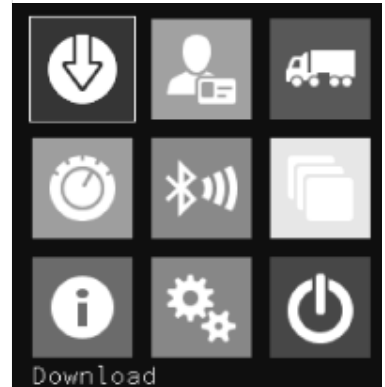

Specificaties digifobpro:

- Kleurenscherm
- USB-verbinding ook voor opladen
- Grafische rapportage
- Bluetooth™ voor Android
- 1 GB voor ong. 4.000 tachograafbestanden
- 3 GB intern flashgeheugen
- Voertuig downloadkabel
- PC kabel via USB
- Oplaadbare (lithium-polymeer) voeding
- Upgrade firmware mogelijk
- Kleurendisplay (B: 45mm x H: 60mm)
- Automatische kaartlezing
- Zes bedieningsknoppen
- Auto power down
- Robuuste kunststof behuizing
- Afneembare rubberen bumper
- Afm.: H: 115mm, B: 75mm, D: 20mm
- Digiconnect, software voor configuratie onder Windows™